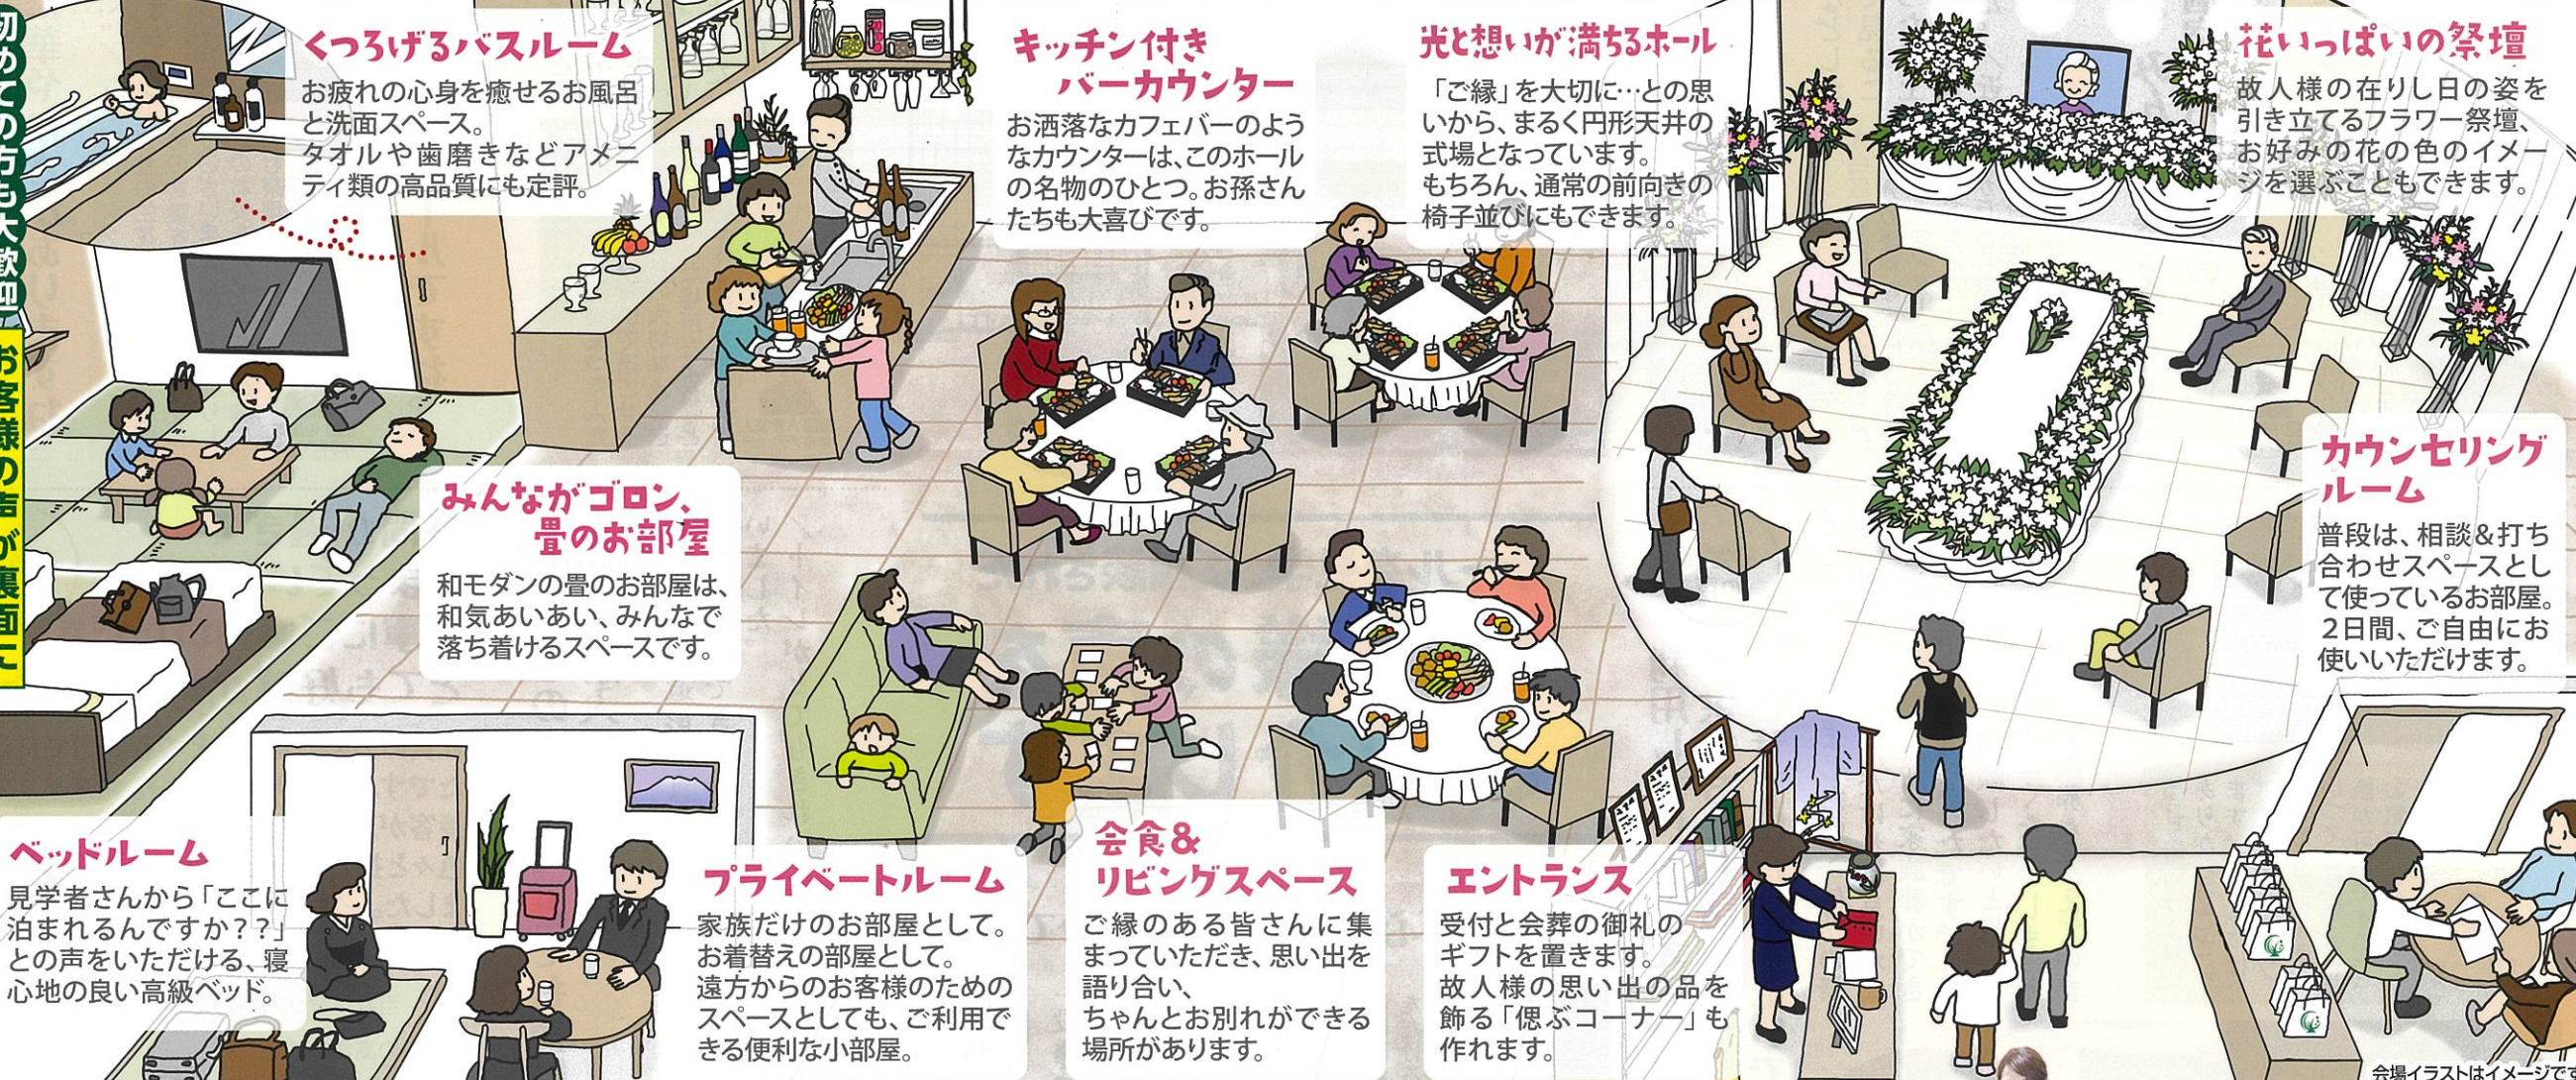

チョコレート専門店のバレンタイン限定品

東京[デカダンス ドュ ショコラ]より
心に響くひとくちを、特別なあなたへ
真つ赤なリップ型が可愛いチョコ。柚子といちごを合わせて、甘酸っぱくフルーティーな味わいに。指輪のケースを思わせる艶やかなパッケージにも注目。
無料プレゼント
ご来場の方全員に[先着20名様]

こもれび倶楽部新規入会

ほとんどのスタンドで使えます
ガラン券 1,000円分
こもれび倶楽部・新規ご入会で**無料プレゼント**
20セット限定
入会金0円、月掛金も、年会費も、積立金も0円の葬儀と終活の割引&特典制度「こもれび倶楽部」
※なくなり次第終了します。 ※イラストはイメージです。

「いずれそのうち必要になることだから…」とご参加される方、多数!

くつろげるバスルーム
お疲れの心身を癒せるお風呂と洗面スペース。タオルや歯磨きなどアメニティ類の高品質にも定評。

キッチン付きバーカウンター
お洒落なカフェバーのようなカウンターは、このホールの名物のひとつ。お孫さんたちも大喜びです。

光と想いが満ちるホール
「ご縁」を大切に…との思いから、まるく円形天井の式場となっています。もちろん、通常の前向きの椅子並びにもできます。

花いっぱい祭壇
故人様の在りし日の姿を引き立てるフラワー祭壇、お好みの花の色のイメージを選ぶこともできます。

みんながゴロン、畳のお部屋
和モダンの畳のお部屋は、和気あいあい、みんなで落ち着けるスペースです。

カウンセリングルーム
普段は、相談&打ち合わせスペースとして使っているお部屋。2日間、ご自由にお使いいただけます。

ベッドルーム
見学者さんから「ここに泊まれるんですか?」との声をいただける、寝心地の良い高級ベッド。

プライベートルーム
家族だけのお部屋として。お着替えの部屋として。遠方からのお客様のためのスペースとしても、ご利用できる便利な小部屋。

会食&リビングスペース
ご縁のある皆さんに集まっていただき、思い出を語り合い、ちゃんとお別れができる場所があります。

エントランス
受付と会葬の御礼のギフトを置きます。故人様の思い出の品を飾る「偲ぶコーナー」も作れます。

会場イラストはイメージです。

<p>最安値で送る プラン</p> <p>0円 お電話一本で可能 こもれび倶楽部新規入会</p> <p>9.5万円~ (税別)</p> <p>【税込 10.45万円】</p>	<p>親しい身内と2日間 プラン</p> <p>0円 お電話一本で可能 こもれび倶楽部新規入会</p> <p>34万円~ (税別)</p> <p>【税込 37.4万円】</p>	<p>一番人気 選ばれている プラン</p> <p>0円 お電話一本で可能 こもれび倶楽部新規入会</p> <p>54万円~ (税別)</p> <p>【税込 59.4万円】</p>
--	---	---